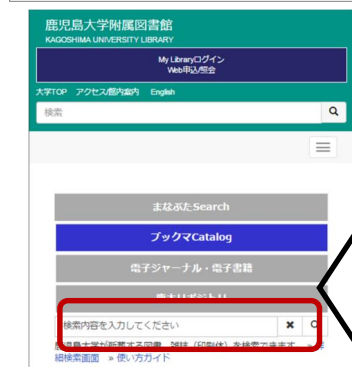

図書館HPの検索窓で「ブックマCatalog」のタブを選択して検索できます(簡易検索)
検索窓下の『詳細検索画面』をクリック→表示ページの『詳細検索』をクリック→詳細な検索条件を指定して検索できます(詳細検索)

詳細検索=絞り込み条件

検索結果一覧画面

1. 検索窓へキーワードを入れ、スペース+キーワード追加で絞り込み検索をすることができます。
2. 入力キーワードをそのまま活かして、別データベース検索を行うことができます。
- 3・4. 『絞り込み条件』から任意の条件で検索結果を絞り込んだり画面左側のファセットから、絞り込むこともできます。
- 5 「EndNote」や「RefWorks」等に検索結果を書き出すことができます。「すべて」を✓するか。個別ボックスに✓を入れるか選択可能です。
- 6-1. 並び替え:タイトルや出版年順で検索結果を並べ替えることができます。
- 6-2 検索結果の表示件数を切り替えることができます。
7. 検索画面の右上にMY LIBRARY、新着図書、新着雑誌、ヘルプのリンクがあります。