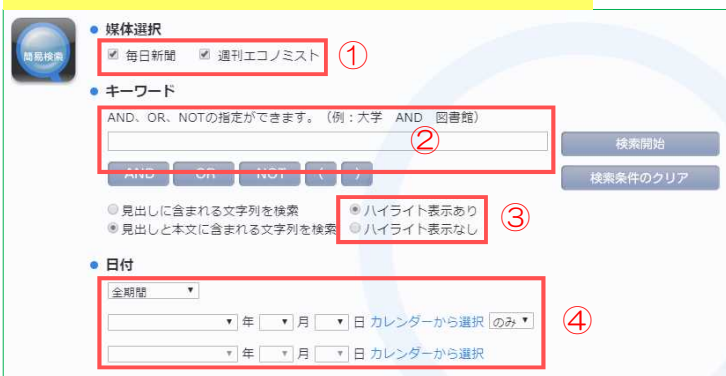

#### 〈アクセス方法〉

鹿児島大学図書館ホームページ→「サービス一覧」→「新聞記事を探す」→「毎索」

\*有料データベースですので、学内ネットワークに接続された端末からのみ、利用できます。

新聞記事の日付とキーワードで検索したいとき（紙面イメージも閲覧可）

新聞と雑誌を横断検索したいとき

特定の日の新聞の紙面イメージを見たいとき

新聞の紙面イメージの日付で検索したいとき

雑誌の記事・誌面イメージを検索したいとき

#### 簡易検索 毎日新聞（1872～）・週刊エコノミスト（1989～）を検索

①チェックボックスを用い、検索対象する媒体を絞ることができます。

②演算子は「AND（かつ）」「OR（または）」「NOT（除く）」の3種類が使えます。

③ハイライト表示「あり」を選択すると、検索したキーワードに色が付きます。

④日付を指定できます。

#### 検索結果画面

①一覧の表示順（新しい記事からか、古い記事からか）を指定できます。

②一覧を何件ずつ表示するか指定できます。

③問題なければ「一覧表示」をクリックして下さい。