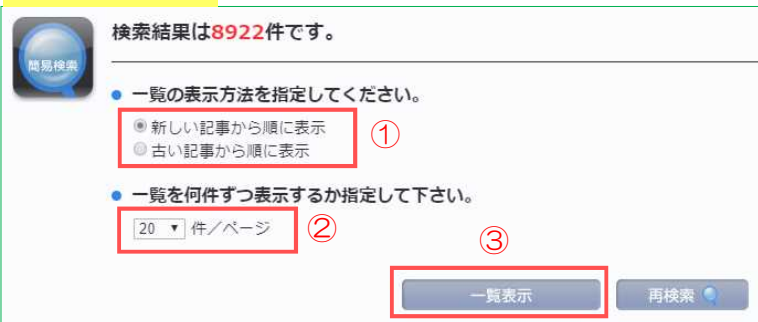

#### 簡易検索 毎日新聞（1872～）・週刊エコノミスト（1989～）を検索

①チェックボックスを用い、検索対象する媒体を絞ることができます。

②演算子は「AND（かつ）」「OR（または）」「NOT（除く）」の3種類が使えます。

③ハイライト表示「あり」を選択すると、検索したキーワードに色が付きます。

④日付を指定できます。

#### 検索結果画面

①一覧の表示順（新しい記事からか、古い記事からか）を指定できます。

②一覧を何件ずつ表示するか指定できます。

③問題なければ「一覧表示」をクリックして下さい。