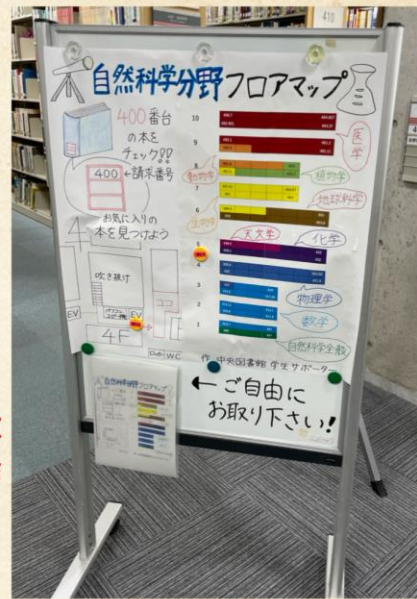

## 編集後記

今年度のまなぶた通信は前年度に引き続き、冊子としました。ZINE第2弾となります！今年度は、対面での活動ができたこともあり、今までに比べて企画数が1番多かったです。また、謎解きサークルさんや宮崎大学の図書館サポーターさんとのコラボも実現し、他団体とのつながりも新たにできた1年でした。サポーターの皆と協力しながら楽しく活動ができました。様々な方のご協力にも感謝申し上げます。これからも、読者の魅力を伝えること、新たな本との出会いが多くの方にありますよう活動していきます！！（4年 豊永）

# 7月 総文祭展示

自然科学分野の  
フロアマップも作成しました!  
↓

総文祭に合わせて、  
図書館でも展示を行いました。  
鹿児島大学が自然化学部門の  
会場であったため、関連書籍と  
手書きのポップの展示を行いました。