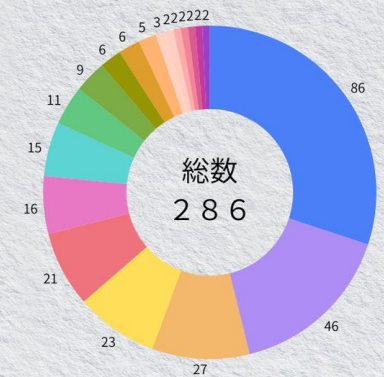

2位：4票 お前うまそうだな
 成瀬は天下を取りにいく
 夜と霧

【著者部門】

1位：9票 東野圭吾
 2位：7票 西尾維新
 3位：5票 小川糸
 やなせたかし
 ダニエル・キイス

【ジャンル部門】

1位 文学
 2位 絵本
 3位 マンガ

- 文学 ● 絵本 ● マンガ
- ミステリー ● SF
- ロマンズ ● ラノベ
- ホラー ● サスペンス
- 児童 ● エッセイ
- ファンタジー ● 短編
- 哲学 ● 図鑑 ● 歴史
- 趣味 ● 教養
- 自己啓発